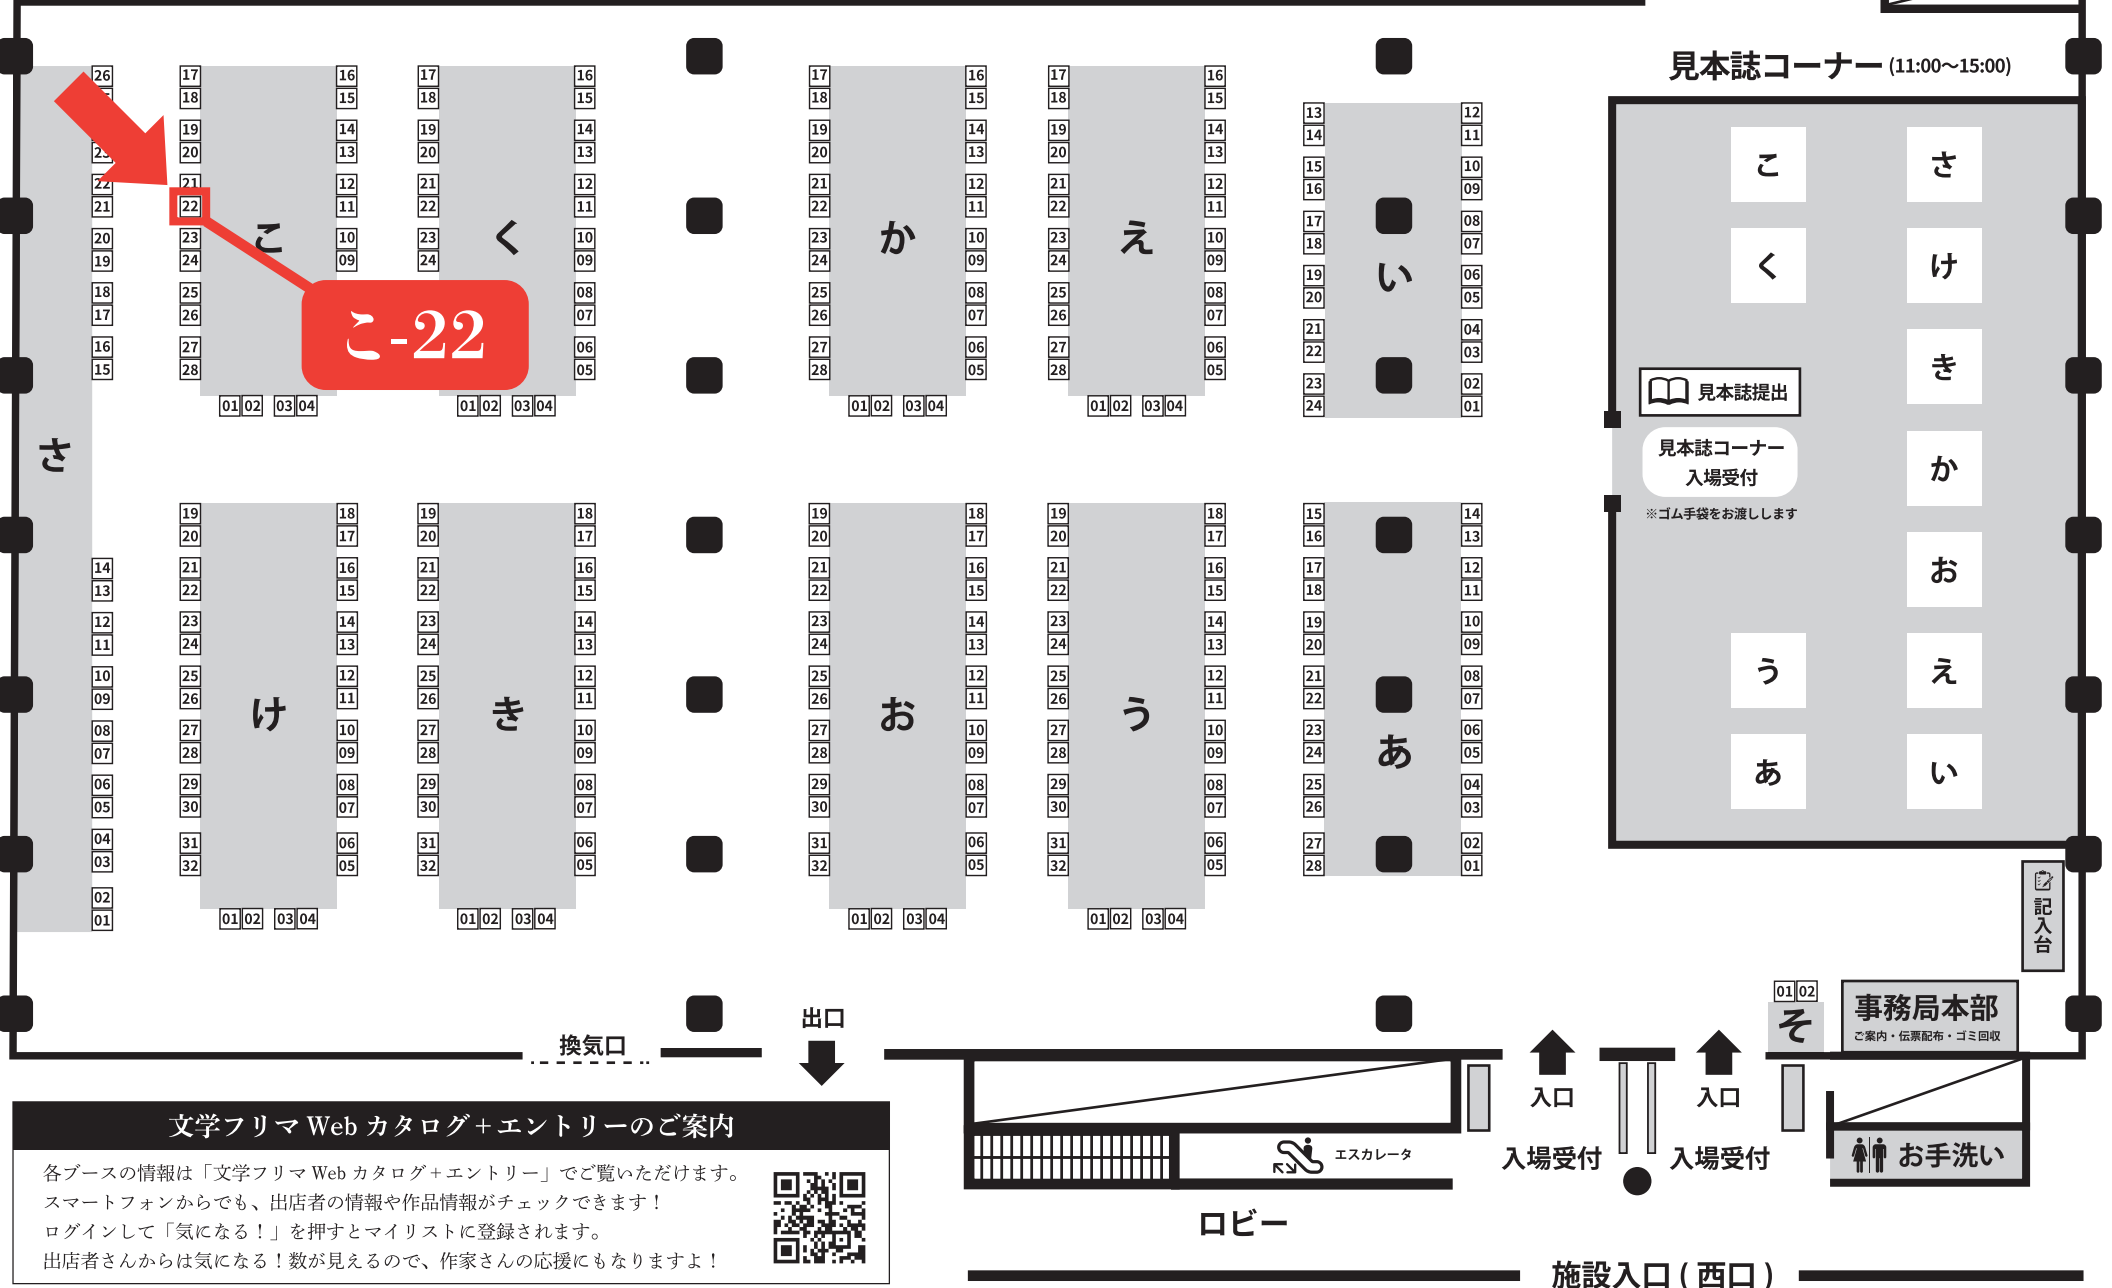

# 第五回文学フリマ京都 会場配置図

開催日時 2021年1月17日(日)11:00~16:00  
 会場 京都市勧業館みやこめッセ 1F 第二展示場 B・C・D 面  
 作成 文学フリマ京都事務局 / 2020年12月10日版 宣伝のための転載・加工等ご自由にご利用頂けます

## 今回の重要な変更点

- ・入場時に検温やアプリ確認を行います。詳細は Web サイトをご確認ください。
- ・感染症対策の一環として、チラシコーナー・飲食販売は休止します。
- ・場内休憩コーナーでは飲食不可です。(水分補給を除く)
- ・一時退出は出口、再入場は入口からとなります(シール着用必須)

★15:00 ごろ～  
**宅急便受付**  
※伝票は「受付」で配布

**お手洗い**

見本誌コーナー (11:00~15:00)